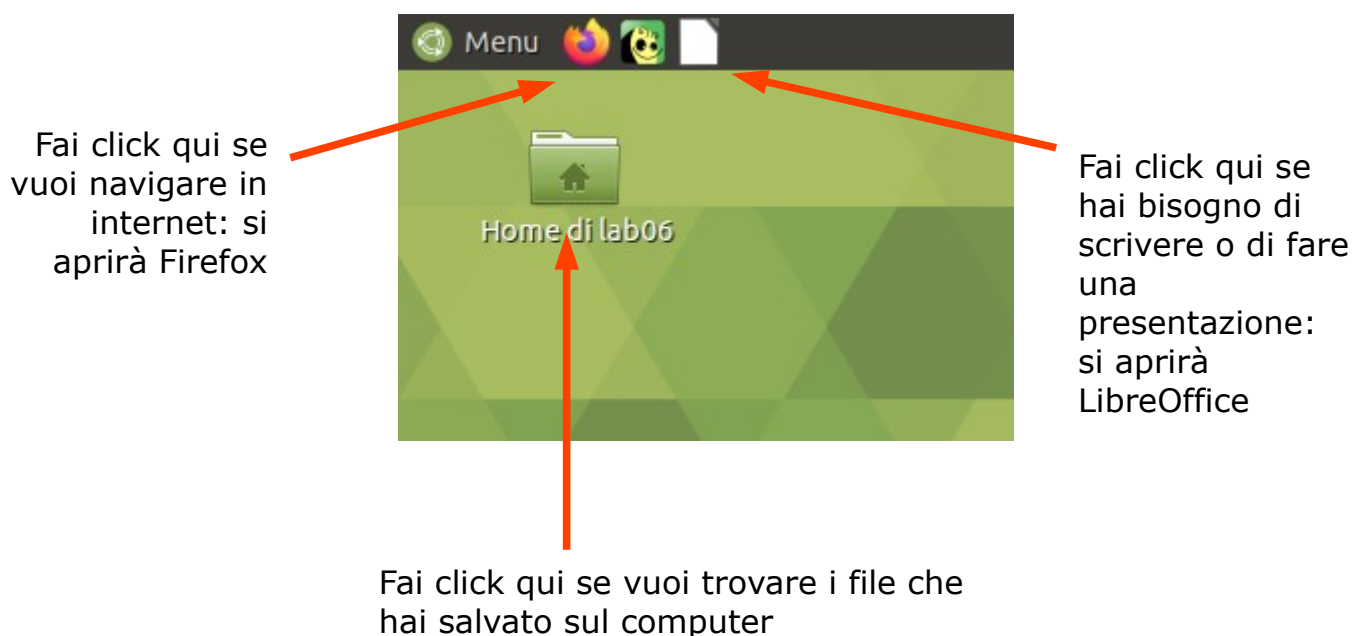

*Indicazioni per l'utilizzo dei computer assegnati in comodato d'uso per l'emergenza COVID-19*

**Il computer che ti viene consegnato è della scuola media "G. Verga" di Cernusco Lombardone e dovrà essere riconsegnato al termine dell'emergenza.**

Quando accenderai il computer troverai questa schermata:

Il computer si accenderà senza inserire nessuna password. Se però te ne viene chiesta una usa la parola **Gverga**

Con LibreOffice puoi:

- \* scrivere un testo
- \* lavorare con il foglio di calcolo
- \* creare una presentazione